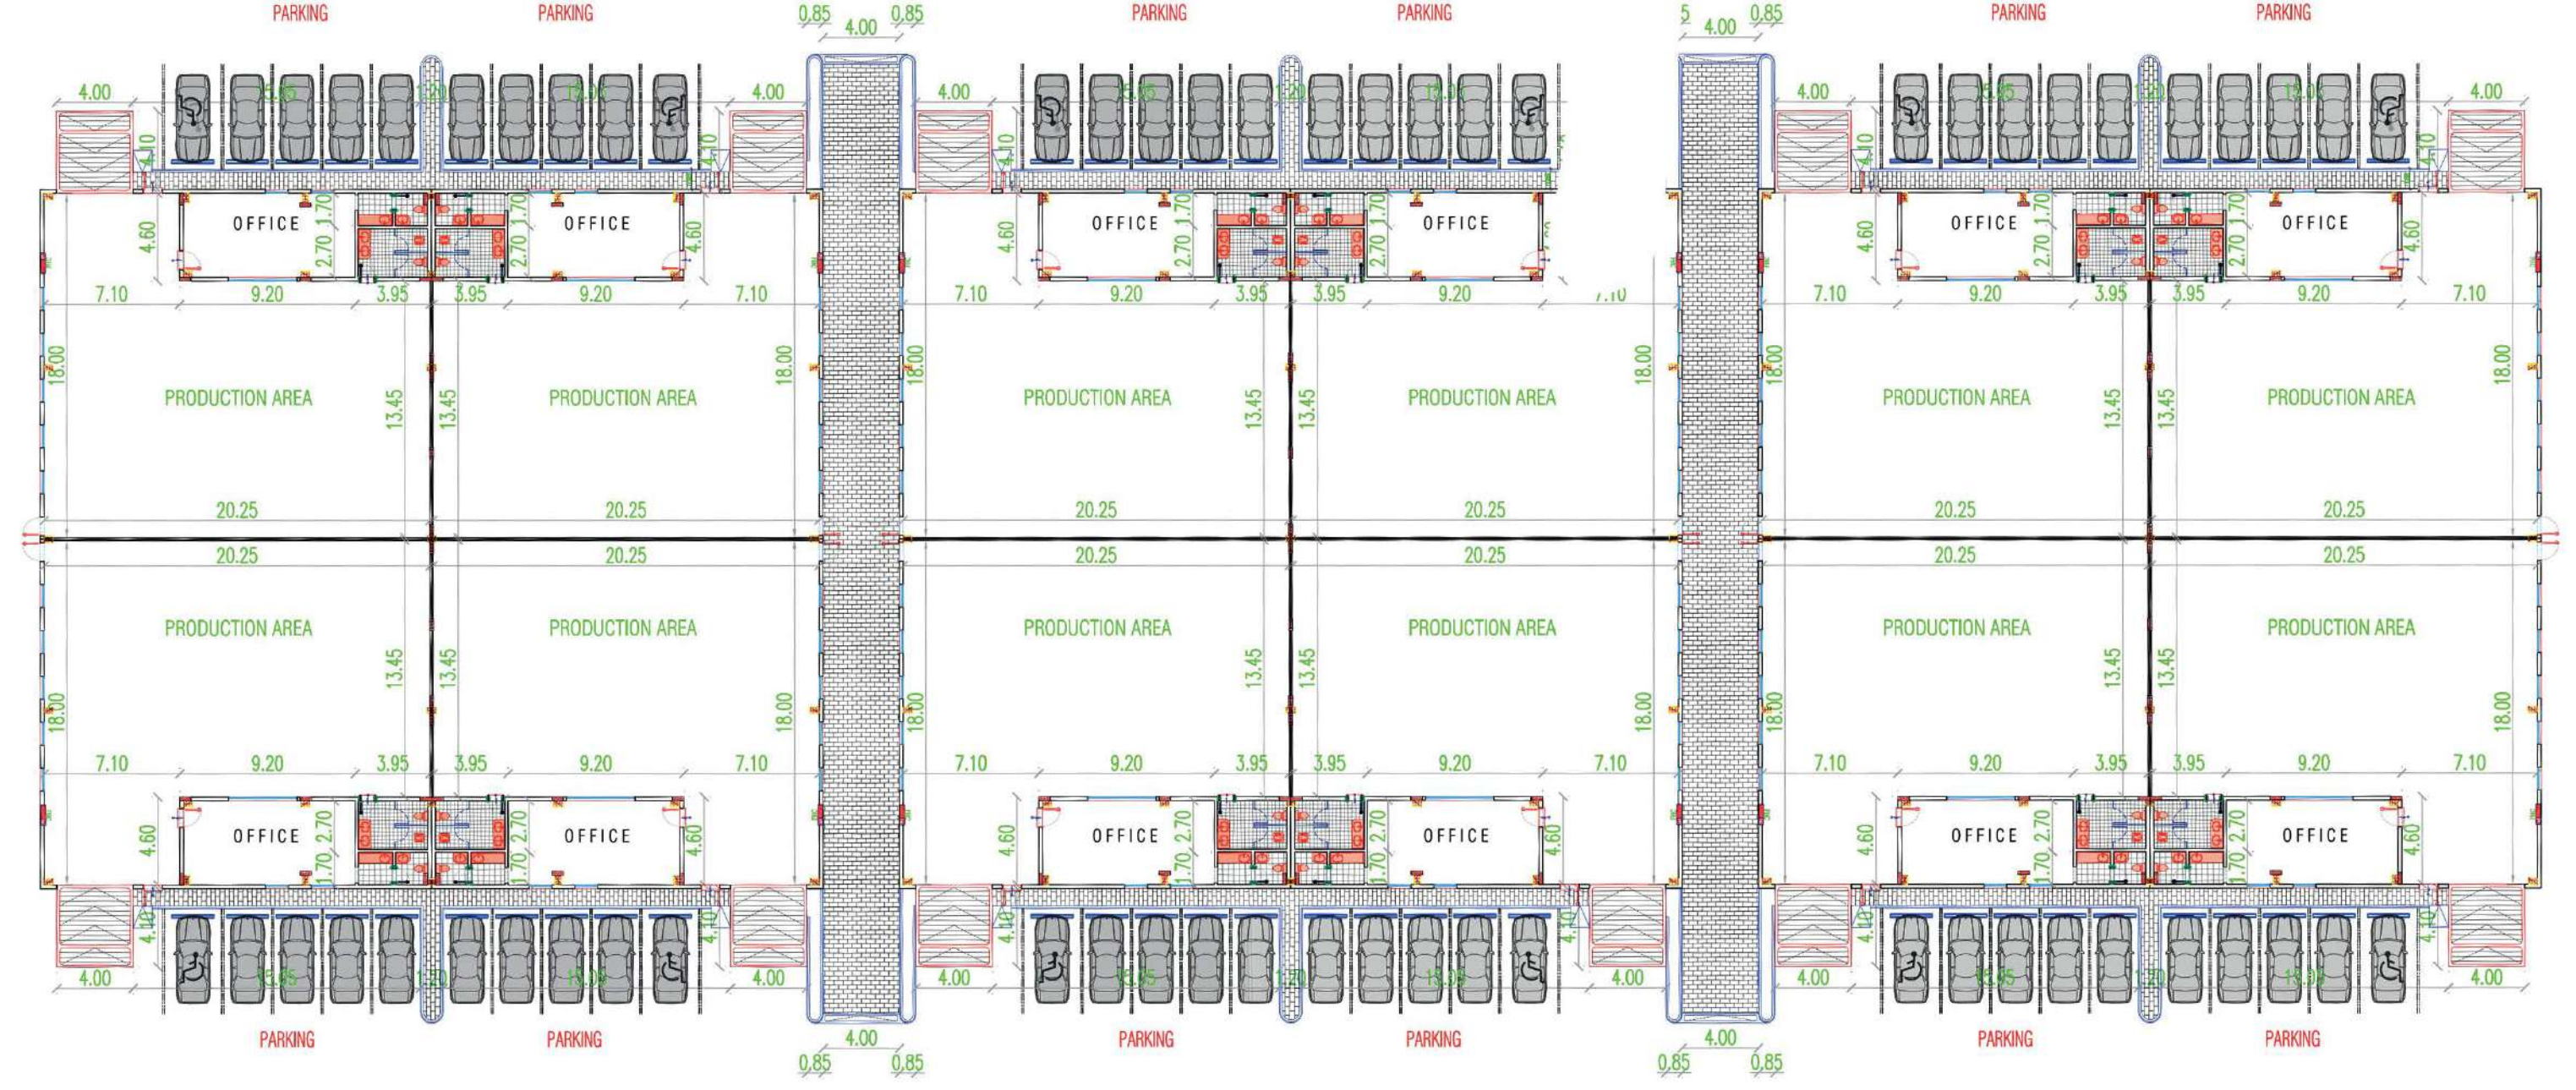

المنشأة

تتألف مصانع منتجون ٣ من ٩٨ مصنعا خاضعة للاشتراطات والمواصفات المحددة من قبل الهيئة السعودية للمدن السعودية ومناطق التقنية (مدن) وعلى ارض مساحتها ٩٢,٢٢٠ متر مربع وبمساحة واحدة ٦١٩ متر مربع لكل مصنع مع امكانية دمج اكثر من مصنع

Toilets

دورات مياة

Car Parking

مواقف سيارات

Fire Systems

انظمة مكافحة الحريق

مساحات المحل	مساحة المسجد	المواقف والتحميل	صالة الانتاج	مساحة المصنع	مساحة البناء	مساحة الارض
125	375	244	375	619	37,513	92,220
SHOP AREAS	MOSQUE AREA	PARKING & LOADING	PRODUCTION HALL	FACTORY AREA	BUILDING AREA	LAND AREA